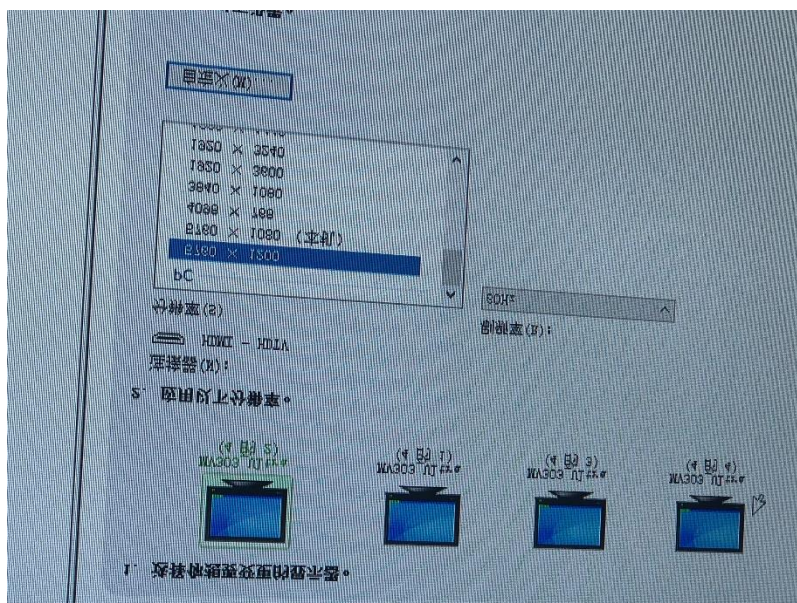

4. 单机支持 EDID 锁定功能——超过 4K 信号无需自定义，下拉分辨率菜单即可勾选