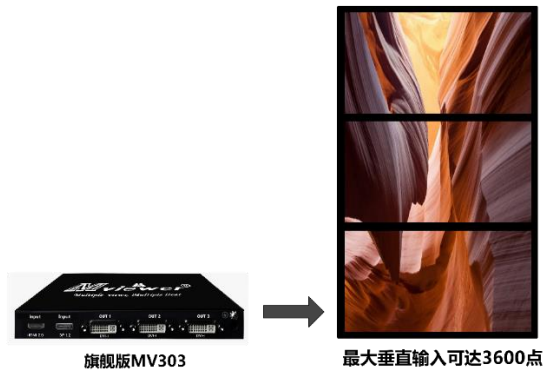

产品简介

硬件介绍

MV303-Ultra 前后面板图

功能介绍

1. 单机最大支持 6144 点水平输入

产品简介

2. 支持信号任意水平或垂直输出

3. 单机内部支持 90°/180°/270°的旋转，无需做显卡旋转，即可支持竖屏显示

4. 单机支持 EDID 锁定功能——超过 4K 信号无需自定义，下拉分辨率菜单即可勾选

技术规格

产品名称	MV303_Ultra
输入最高视频像素频率	600Mhz
输出最高视频像素频率	165Mhz
输入接口类型	DP1.2+HDMI2.0 输入 x1
输出接口类型	DVI-I 输出 x3
能使用模拟 (VGA) 显示器	√
能使用数字 (DVI) 显示器	√
出厂分辨率	3072x768 60Hz 2048x1536 60Hz 1024x3072 60Hz
附件清单	1.5m DP 线缆 x1 12V/2A AC-DC 电源 x1 软件 CD
外壳	金属外壳
电源	12V/2A 直流电源适配器
尺寸	220mm x 150mm x 28mm
重量	1.5Kg
工作温度	14° ~ 131°F (-10°~55°C)
储藏温度	-4° ~ 158°F (-20°~70°C)
湿度	0-80%相对湿度,非冷凝
最大海拔高度	10,000 英尺
品质保证	1 年