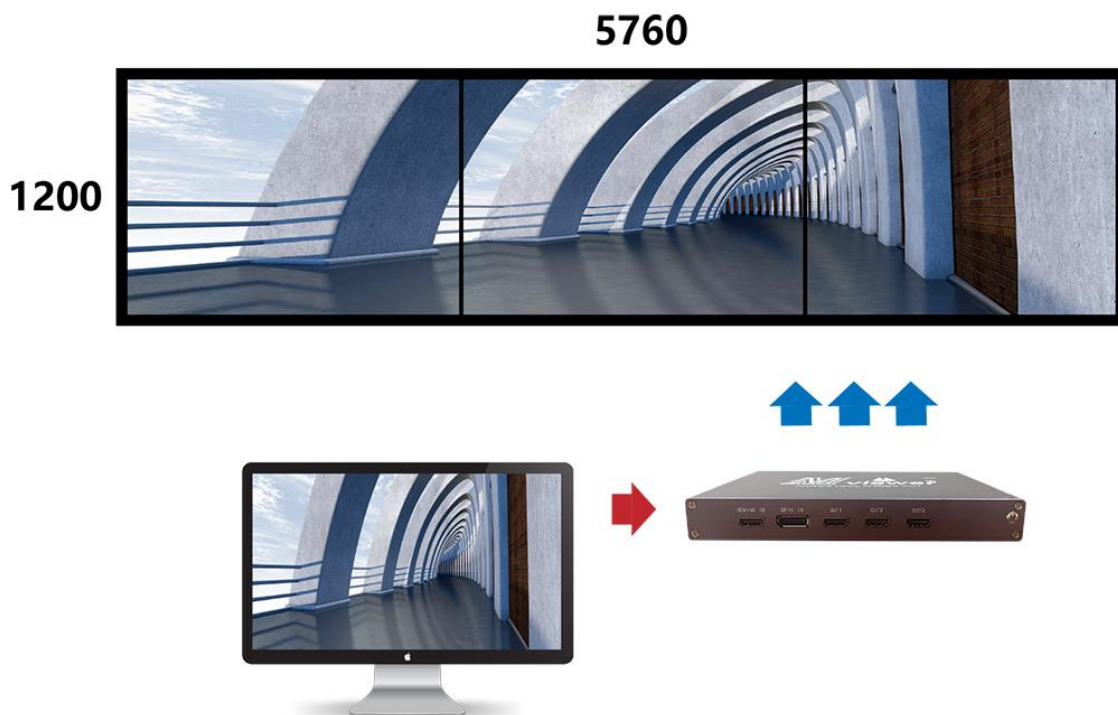

产品简介

功能简介

1. EV103 系列最高可支持 5760x1200@60Hz