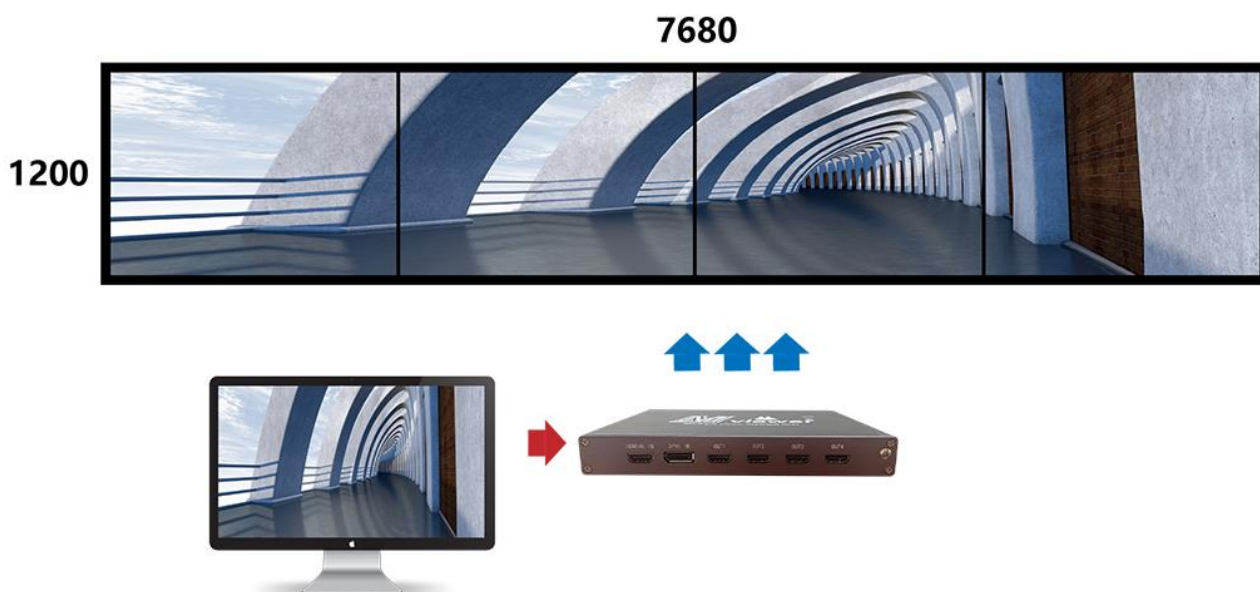

2. EV104 系列最高可支持 7680x1200@60Hz 水平输入